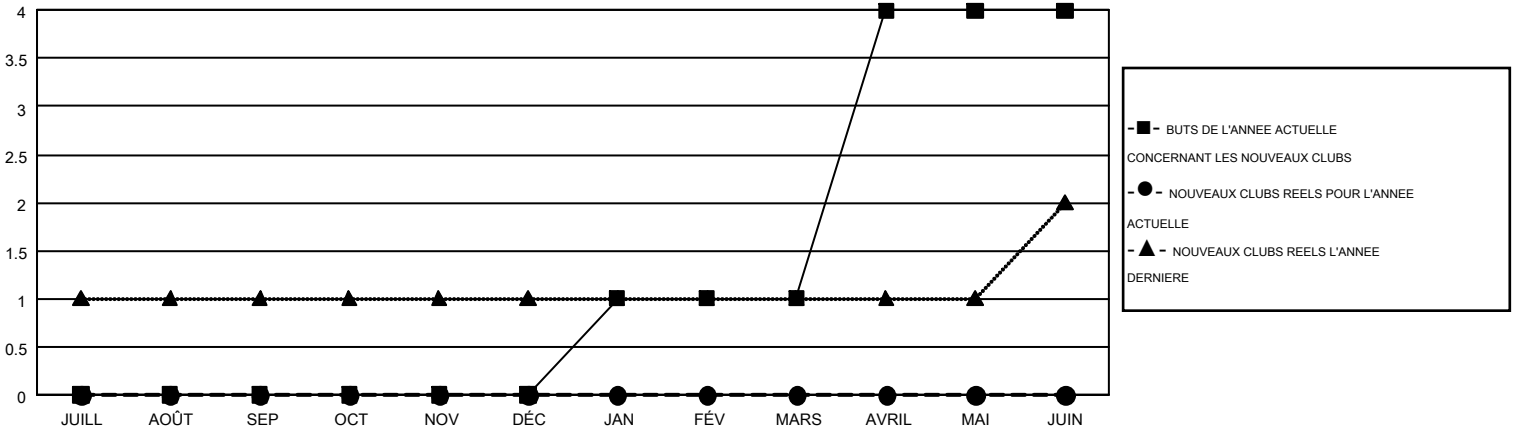

GMT MONTHLY MEMBERSHIP PROGRESS REPORT

Results as of: 7/31/2018

Multiple District 112

LOCATION: BELGIUM

GMT: CLAUDETTE CORNET

RC EME 4

Clubs				Membres			
RESULTATS POUR 2018-2019				RESULTATS POUR 2018-2019			
TRIMESTRE	BUT CONCERNANT LES NOUVEAUX CLUBS	NOUVEAUX CLUBS	CLUBS ANNULÉS	TRIMESTRE	OBJECTIF DE CROISSANCE NETTE DE L'EFFECTIF	CROISSANCE ACTUELLE DE L'EFFECTIF	TOTAL DES MEMBRES RADIES (y compris les transferts)
JUILL/AOÛT/SEP	0	0	2	JUILL/AOÛT/SEP	-31	42	27
OCT/NOV/DÉC	0	0	0	OCT/NOV/DÉC	-22	0	0
JAN/FÉV/MARS	1	0	0	JAN/FÉV/MARS	49	0	0
AVRIL/MAI/JUIN	3	0	0	AVRIL/MAI/JUIN	102	0	0

BUTS ET NOUVEAUX CLUBS REELS - CUMULATIF