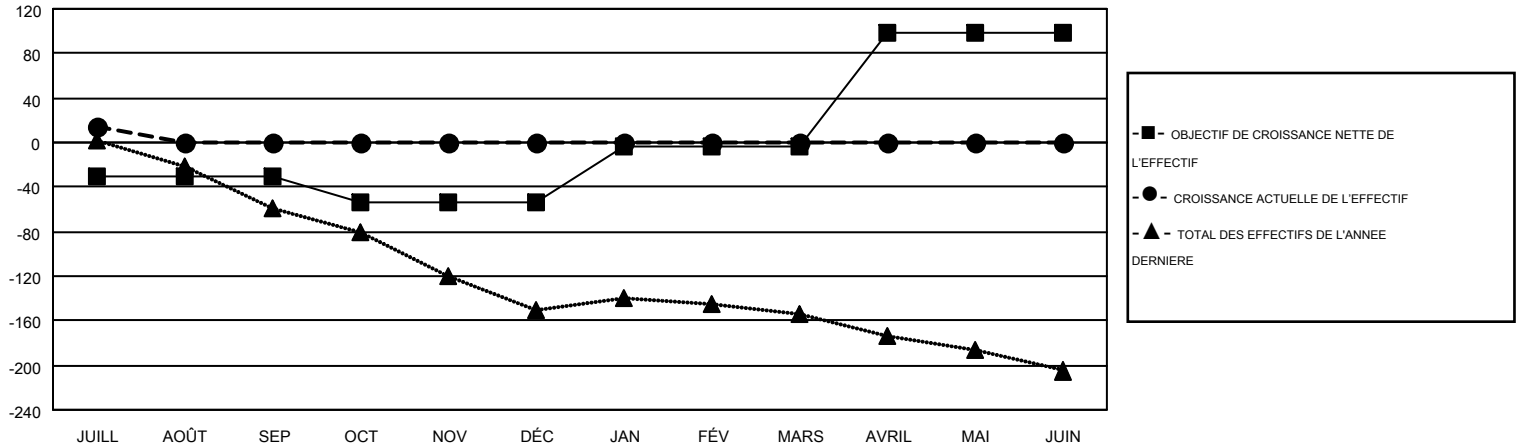

BUTS ET MEMBRES REELS - CUMULATIF

CLUBS RADIES: 2	28 CLUBS OF 281 ONT AJOUTE 1 OU PLUSIEURS NOUVEAUX MEMBRES	DISTRIBUTION PAR SEXE HOMME 6,407 (86.32%) FEMME 1,015 (13.68%)
MEMBRES RADIES DECEDE 1 CLUB ANNULE 0 AUTRE 26 TOTAL 27	CLIQUEZ ICI POUR LES INFORMATIONS CUMULATIVES SUR LES EFFECTIFS	NOMBRE TOTAL DE MEMBRES 64 D'UNITÉS FAMILIALES MEMBRES DE FAMILLE QUI RÉGLEMENT LA MOITIÉ DES COTISATIONS 32